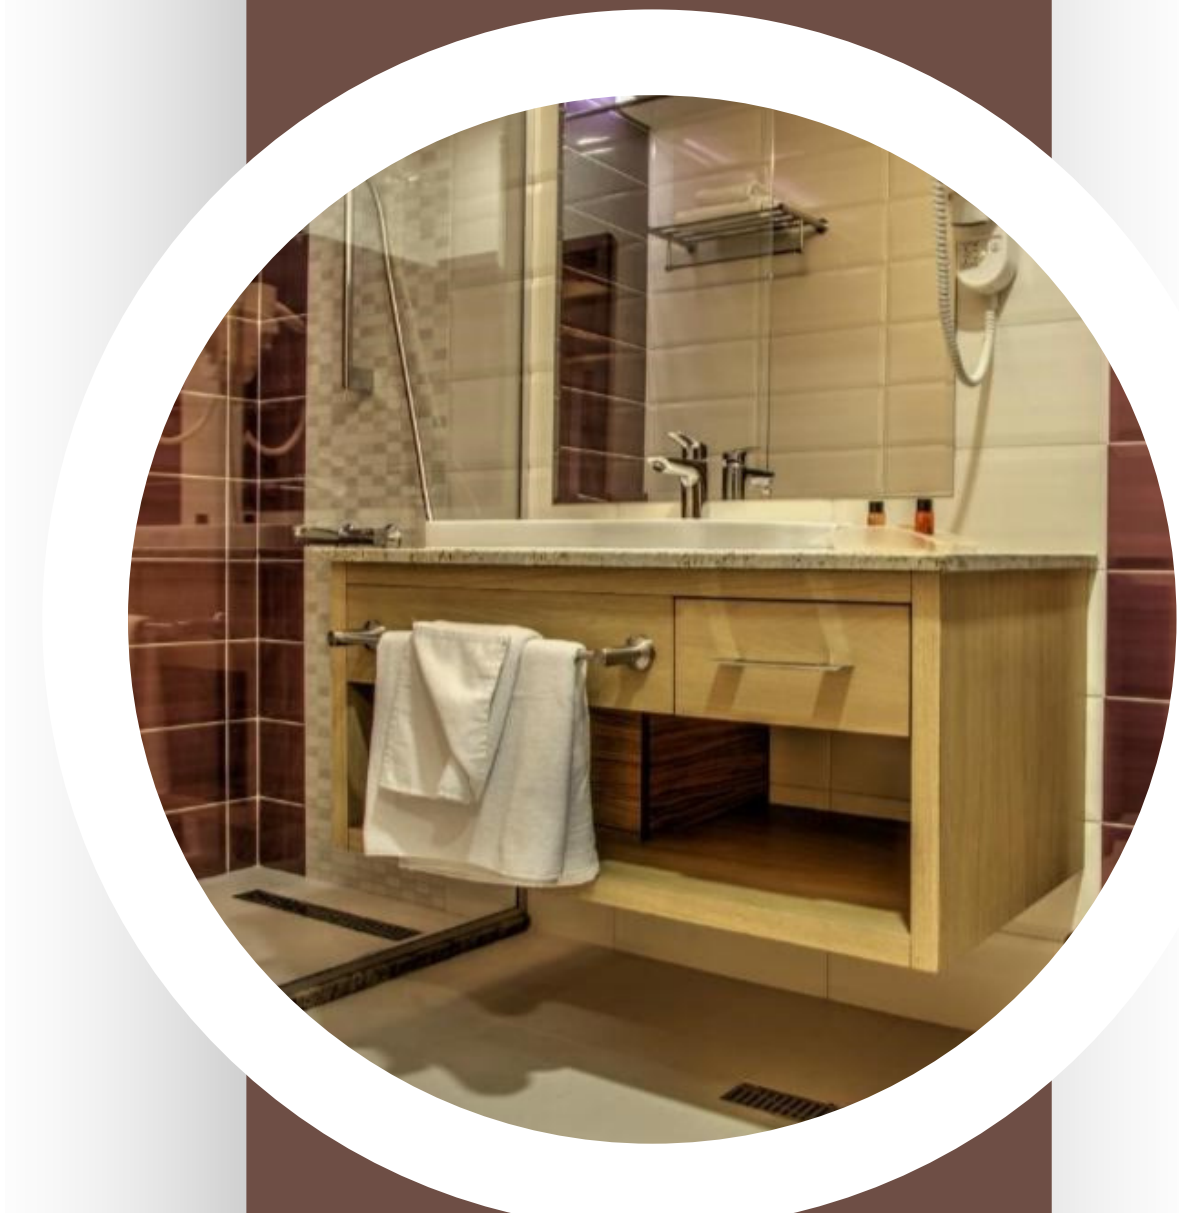

Холидей Инн Пловдив

Разположен в центъра на Пловдив хотелът предлага добре оборудвани стаи с климатик, минибар, сейф и работно бюро. Някои са обзаведени и с комфортен кът за сядане. Собствените бани са с вана или душ и безплатни тоалетни принадлежности.

В целия хотел е осигурен безплатен WiFi. Удобствата за гостите се допълват от сауна, фитнес център, денонощна рецепция и станция за зареждане на електрически превозни средства.