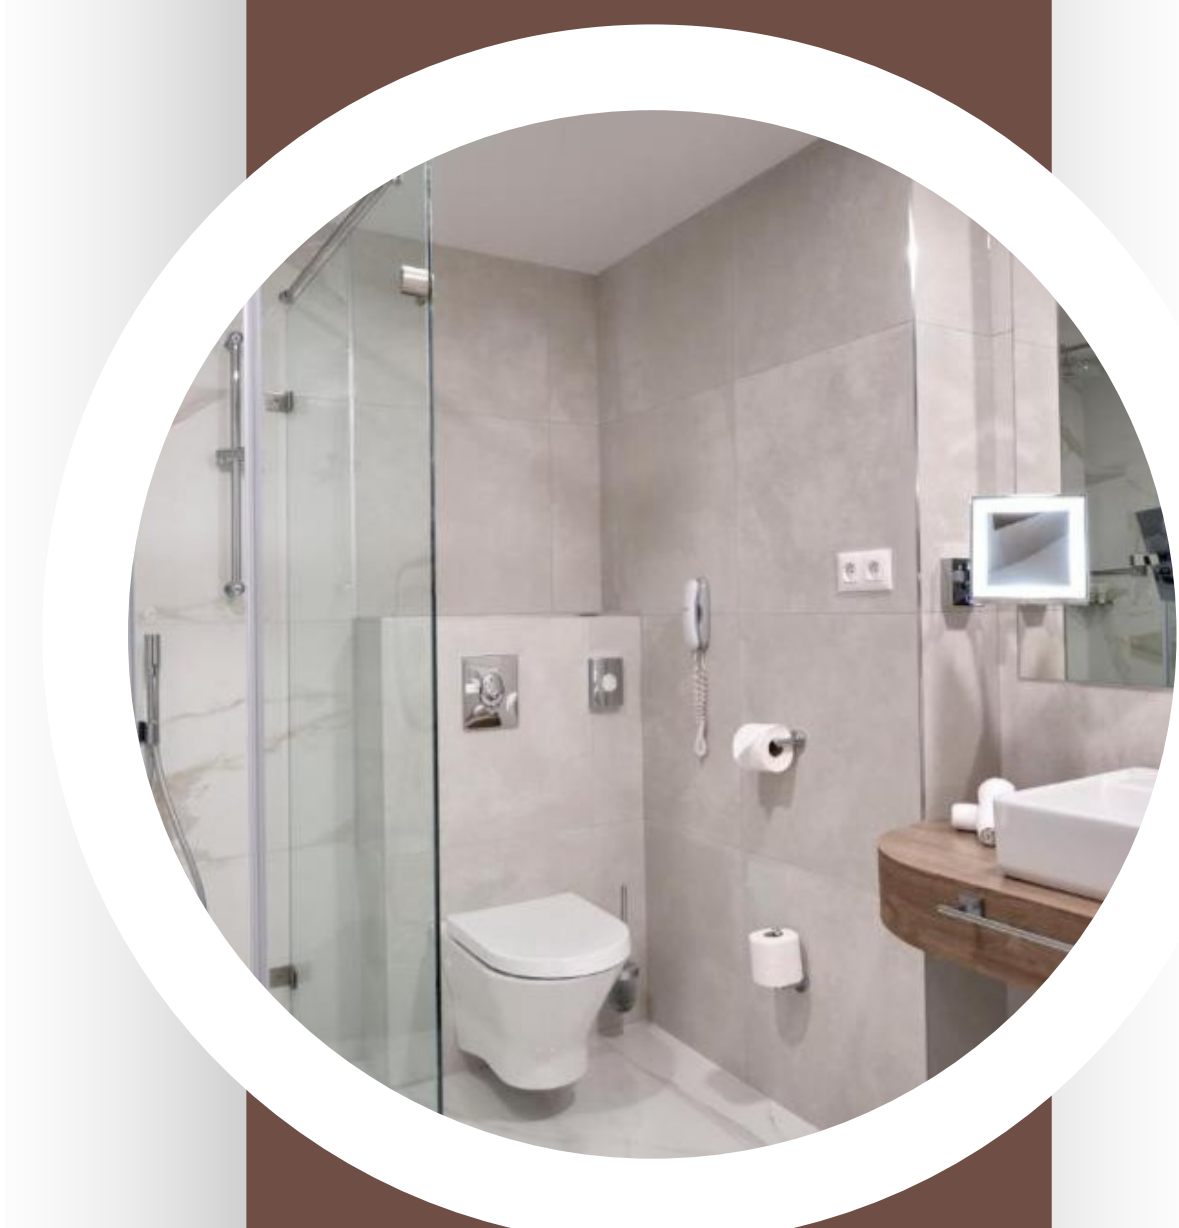

## Хотел Империял

Хотел Империял Пловдив разполага със 190 уютни и елегантно обзаведени стаи и апартаменти с гледка към градината или към сърцето на града. За удобство на гостите във всяка стая е осигурен безплатен високоскоростен интернет достъп.

Стаите в хотела са обширни, светли и разполагат с големи бани с душ кабинни. Стандартна стая – уютна и комфортно обзаведена с реновирана баня с душ-кабина/вана.

Делукс стая – просторно, луксозно помещение с елегантен интериор, баня с душ-кабина